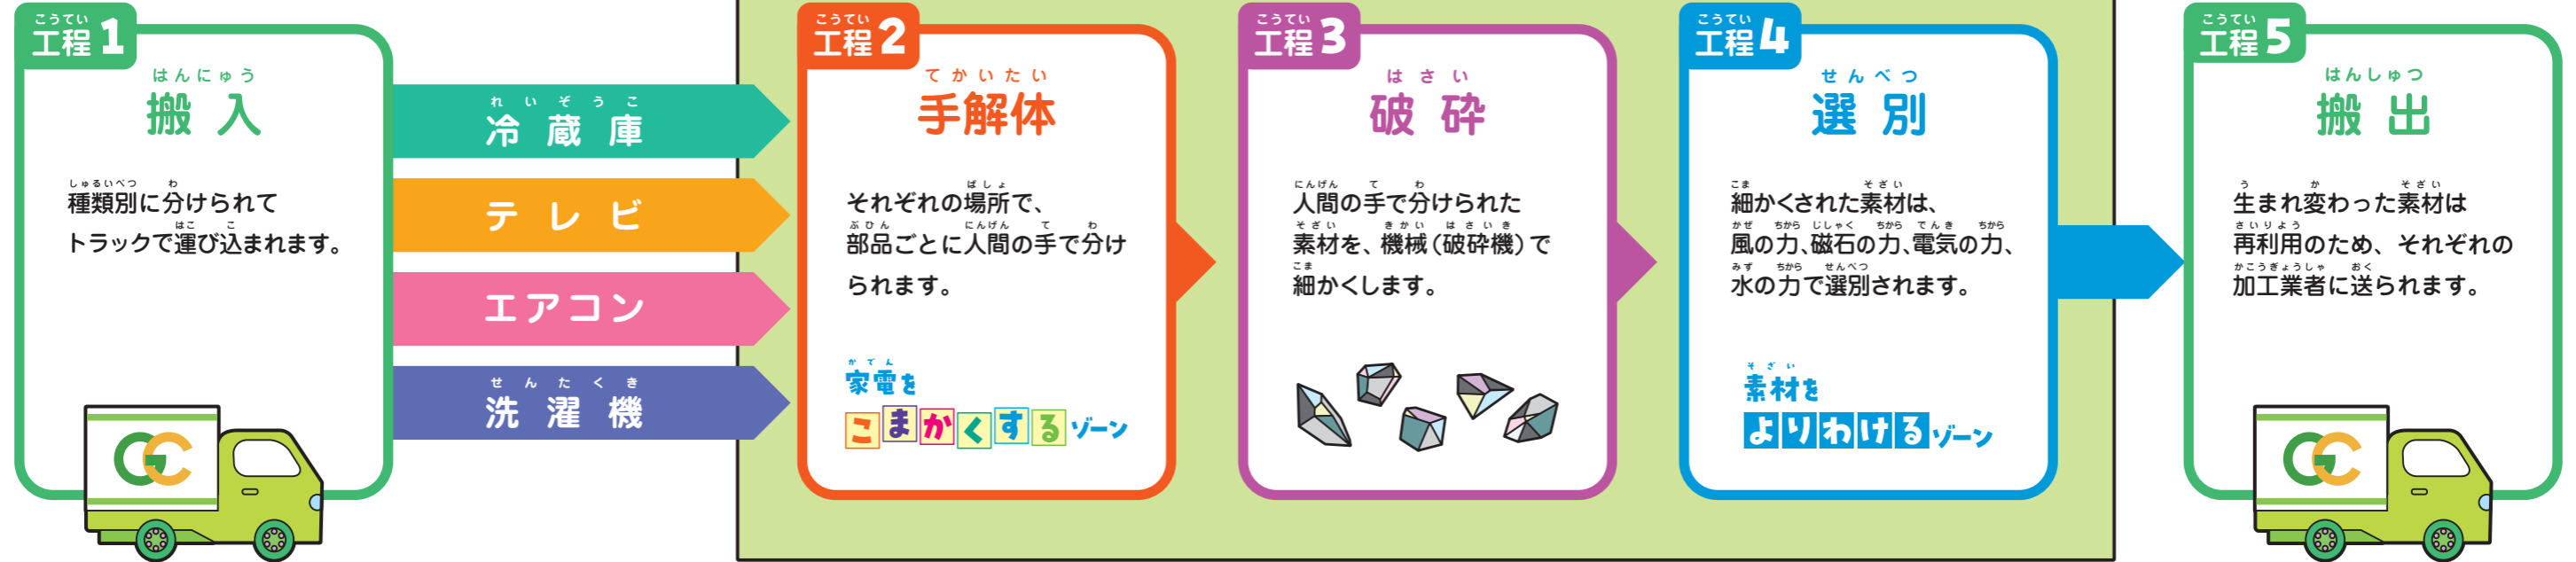

かいしゅう かでん
回収された家電は、
グリーンサイクルに運び込まれます。

しょうかい
キャラクター紹介

ゲリス
 グリーンサイクルのリサイクル工場に住みついているリスに似た生きもの。リサイクルについて学ぶうちに、毛並みが鮮やかな緑色に。

かでん 家電をこまかくして 素材にするところだよ

ここを ねじるおこ3本の?

みどりさん
 グリーンサイクルのリサイクル工場ではたらき、家電リサイクルの専門家。持ち込まれた家電の100%リサイクルを目標に、毎日がんばっています。

それでは **グリーンサイクルの工場のなかを** 見てみよう!!

せんげんだ!